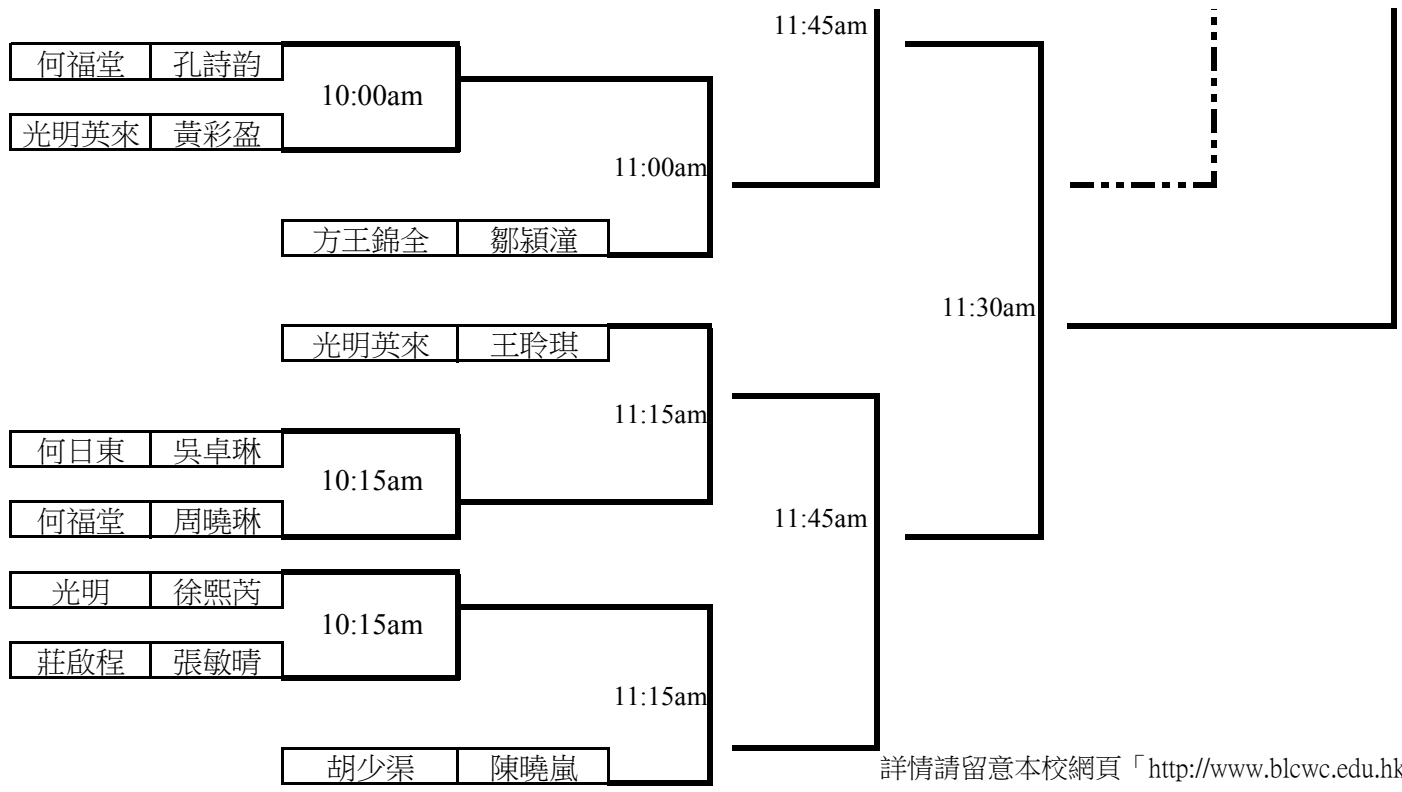

[梁植偉盃]2014-15
乒乓球(單打)小學邀請賽
女子組賽程表(1/1)

7/2/2015(六)
佛教梁植偉中學一樓禮堂

詳情請留意本校網頁「<http://www.blcwc.edu.hk>」