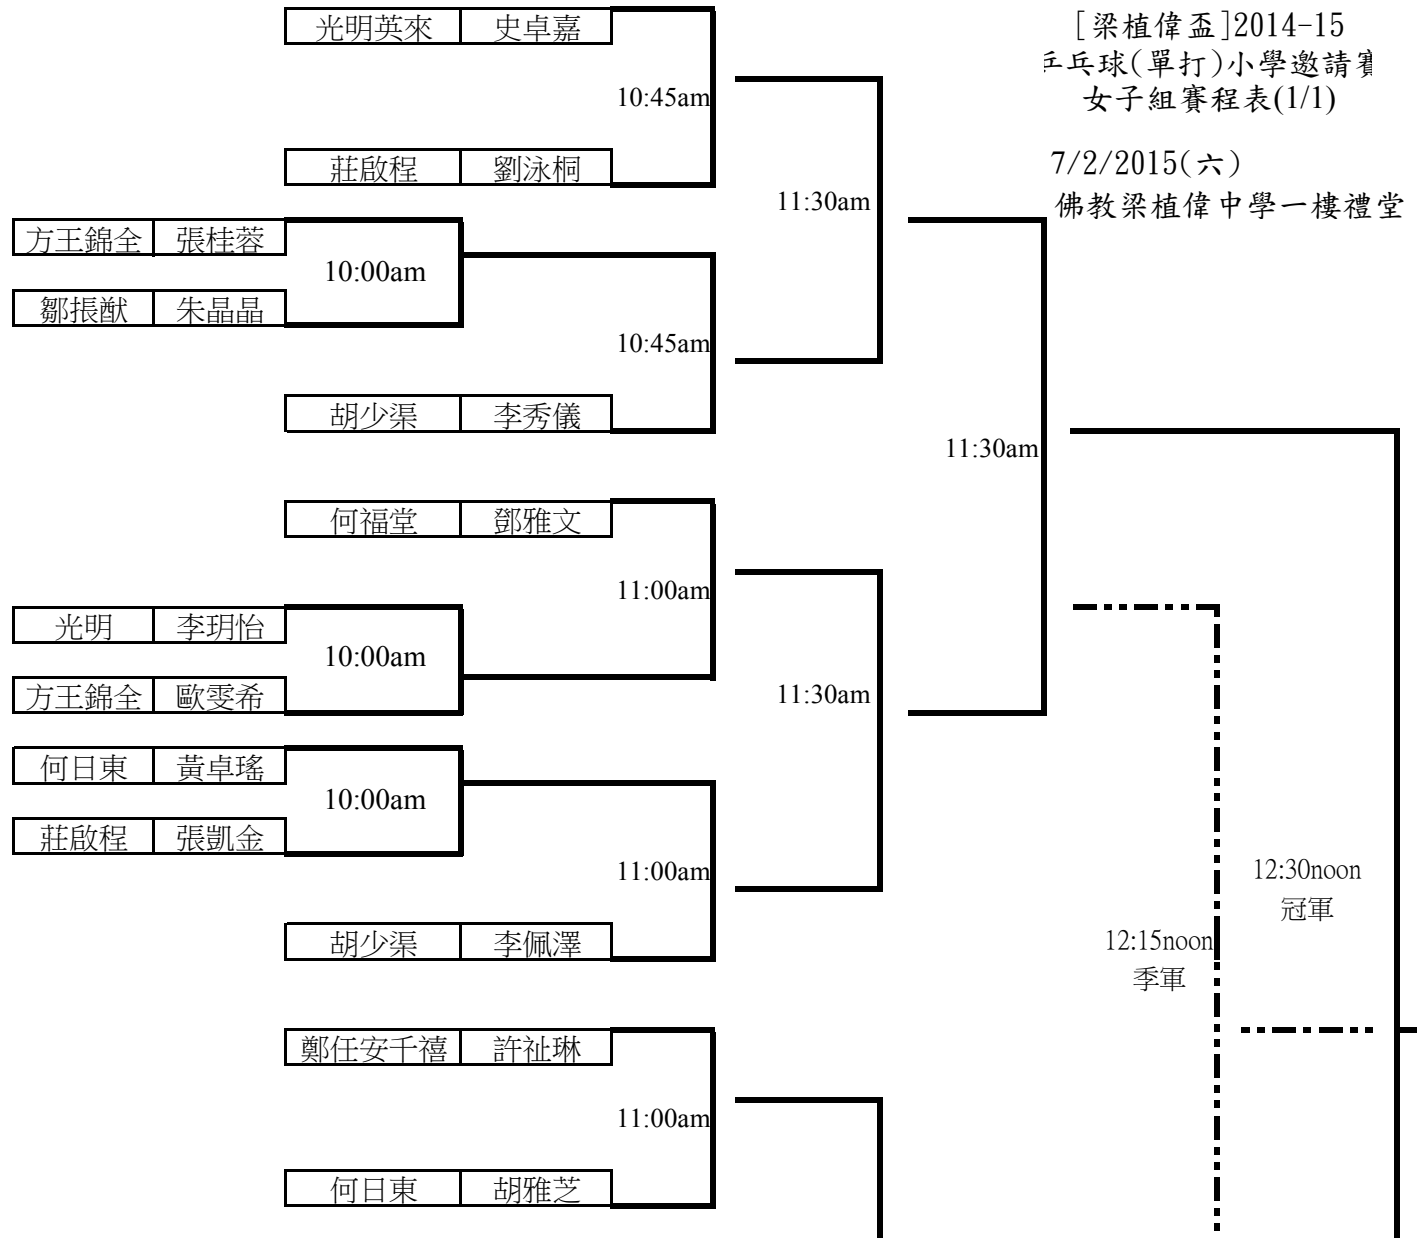

[梁植偉盃]2014-15
乒乓球(單打)小學邀請賽
女子組賽程表(1/1)

7/2/2015(六)
佛教梁植偉中學一樓禮堂

詳情請留意本校網頁「<http://www.blcwc.edu.hk>」