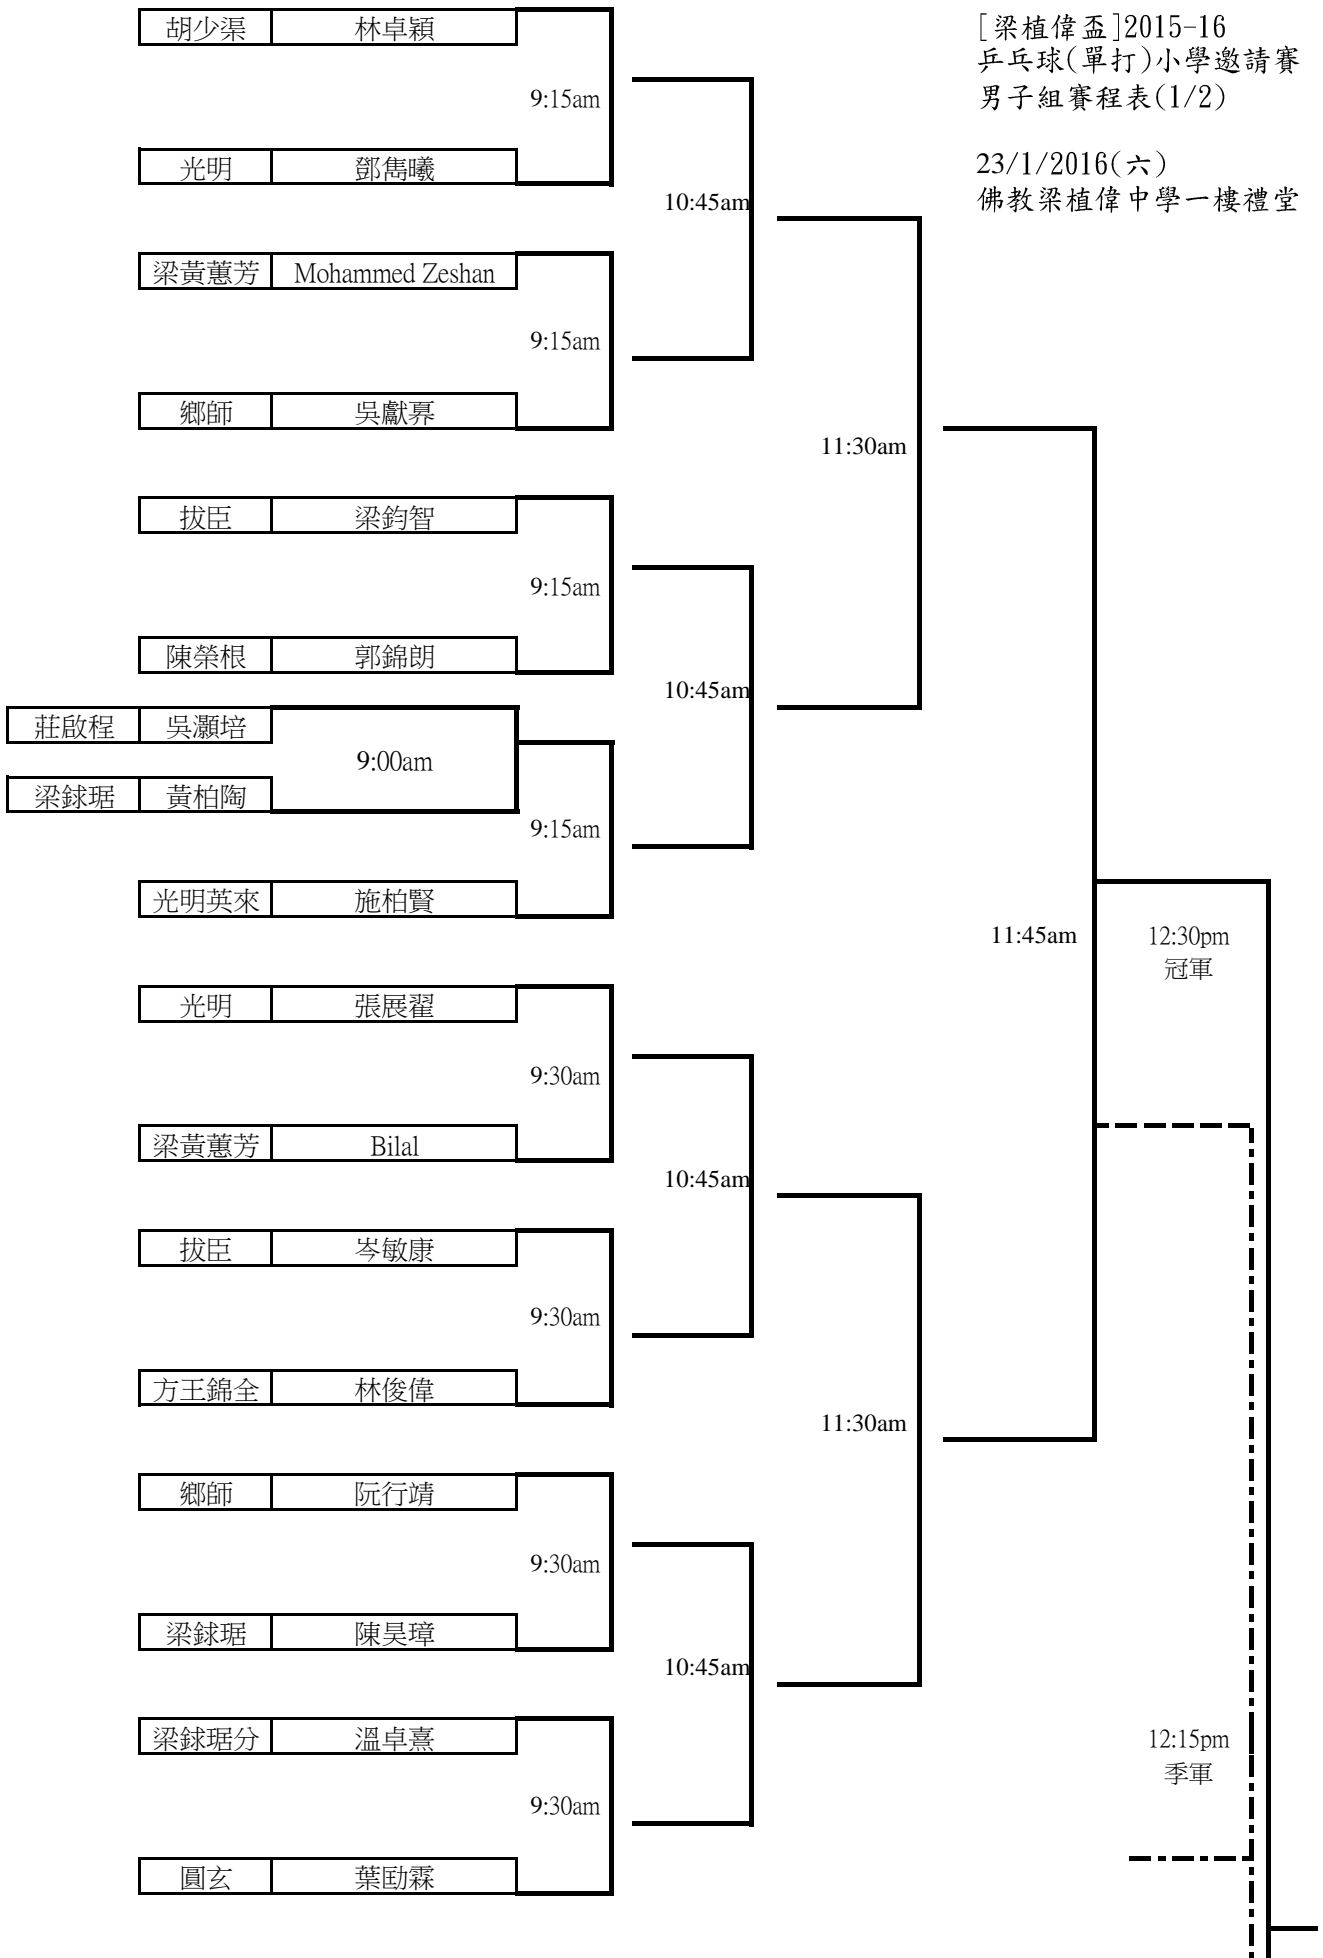

[梁植偉盃]2015-16
乒乓球(單打)小學邀請賽
男子組賽程表(1/2)

23/1/2016(六)
佛教梁植偉中學一樓禮堂

[梁植偉盃]2015-16
乒乓球(單打)小學邀請賽
男子組賽程表(2/2)

23/1/2016(六)
佛教梁植偉中學一樓禮堂