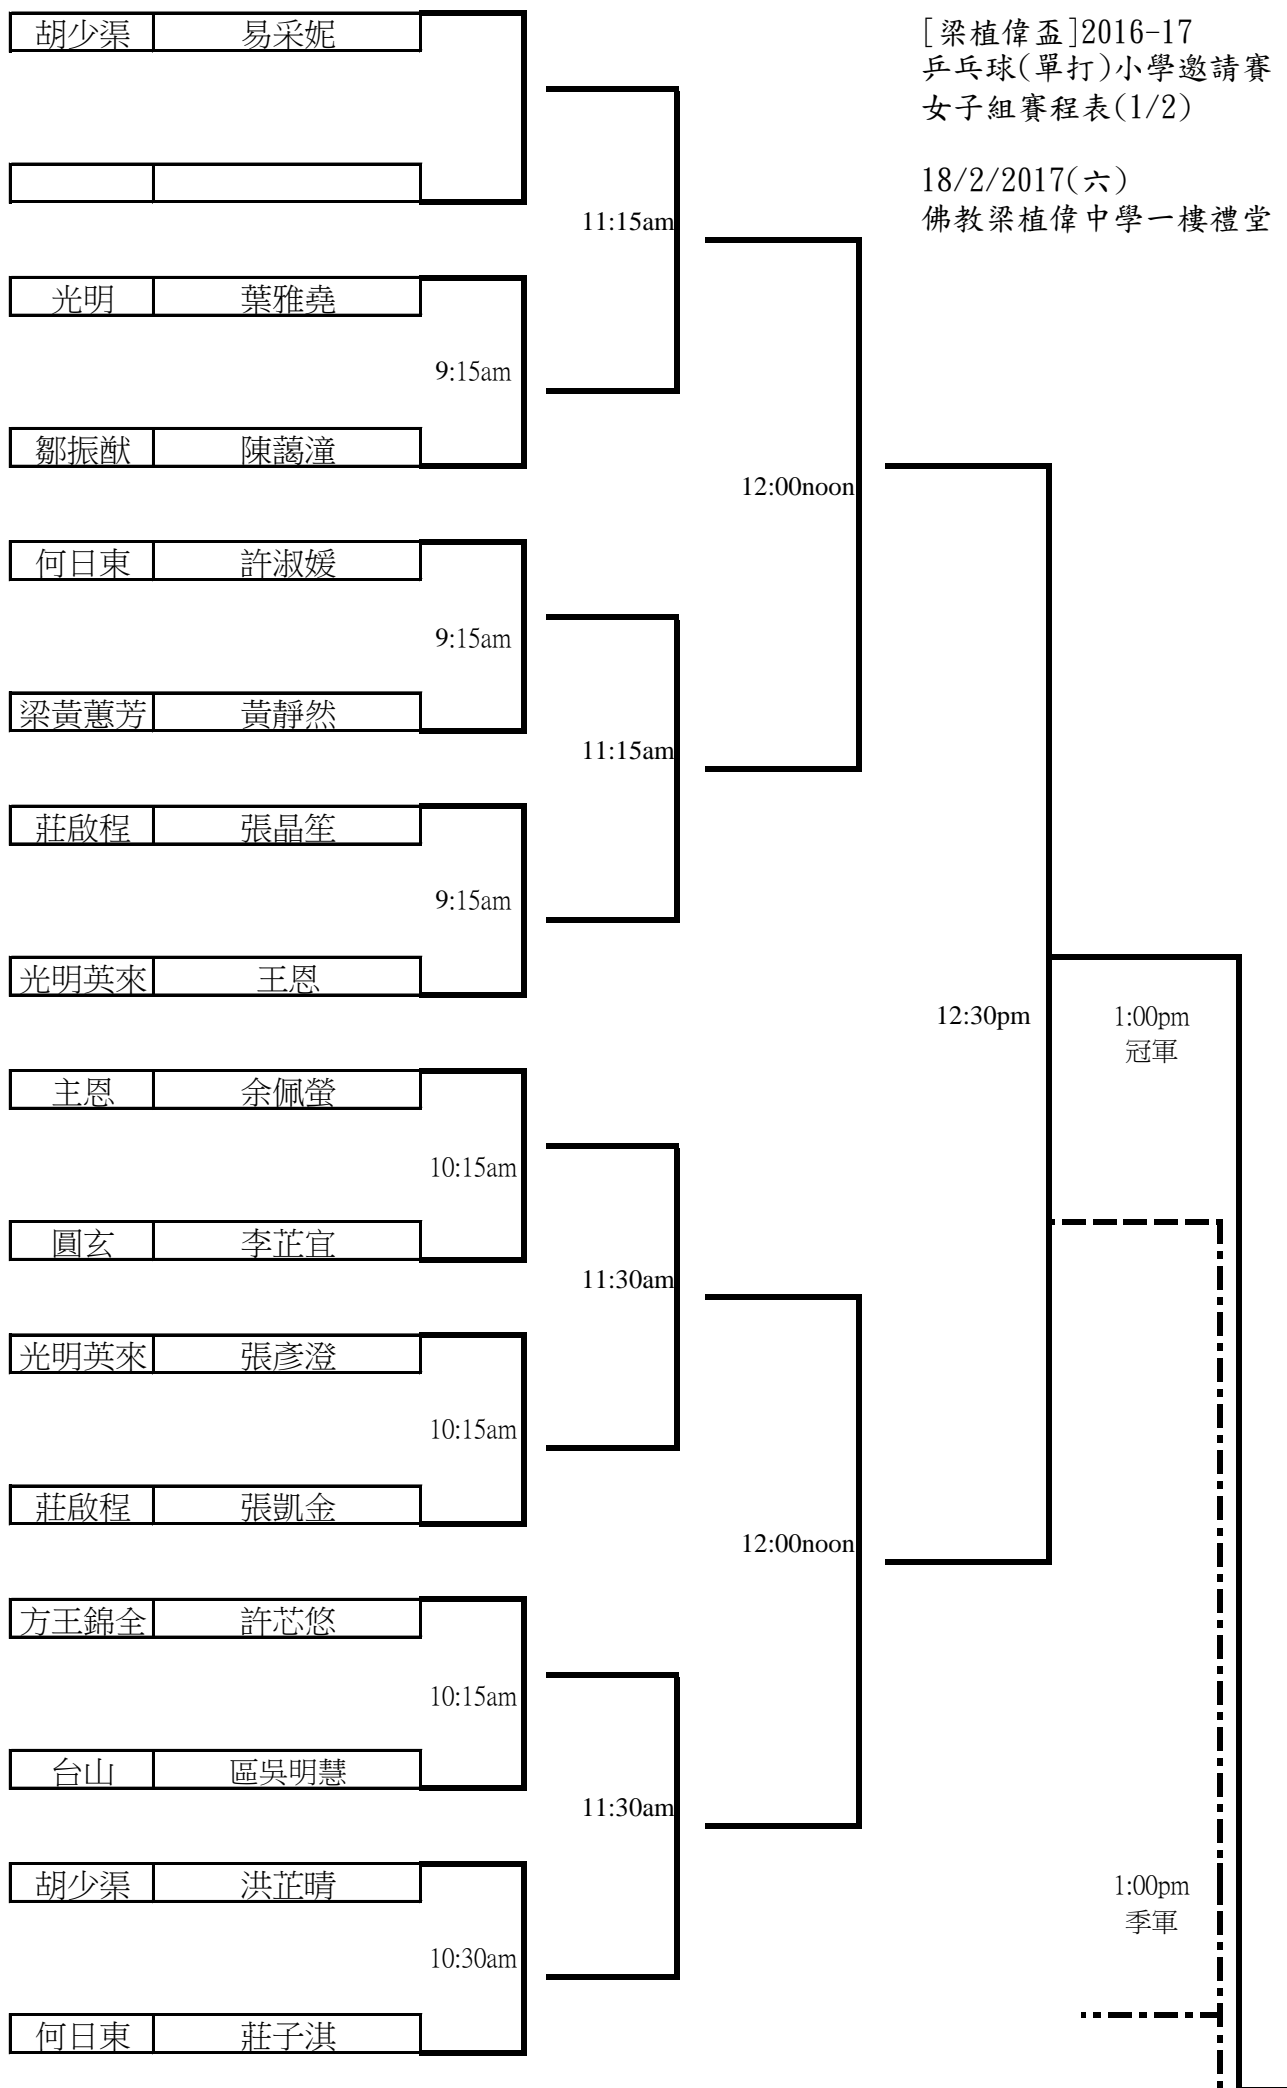

[梁植偉盃]2016-17  
乒乓球(單打)小學邀請賽  
女子組賽程表(1/2)

18/2/2017(六)  
佛教梁植偉中學一樓禮堂

[梁植偉盃]2016-17  
乒乓球(單打)小學邀請賽  
女子組賽程表(2/2)

18/2/2017(六)  
佛教梁植偉中學一樓禮堂